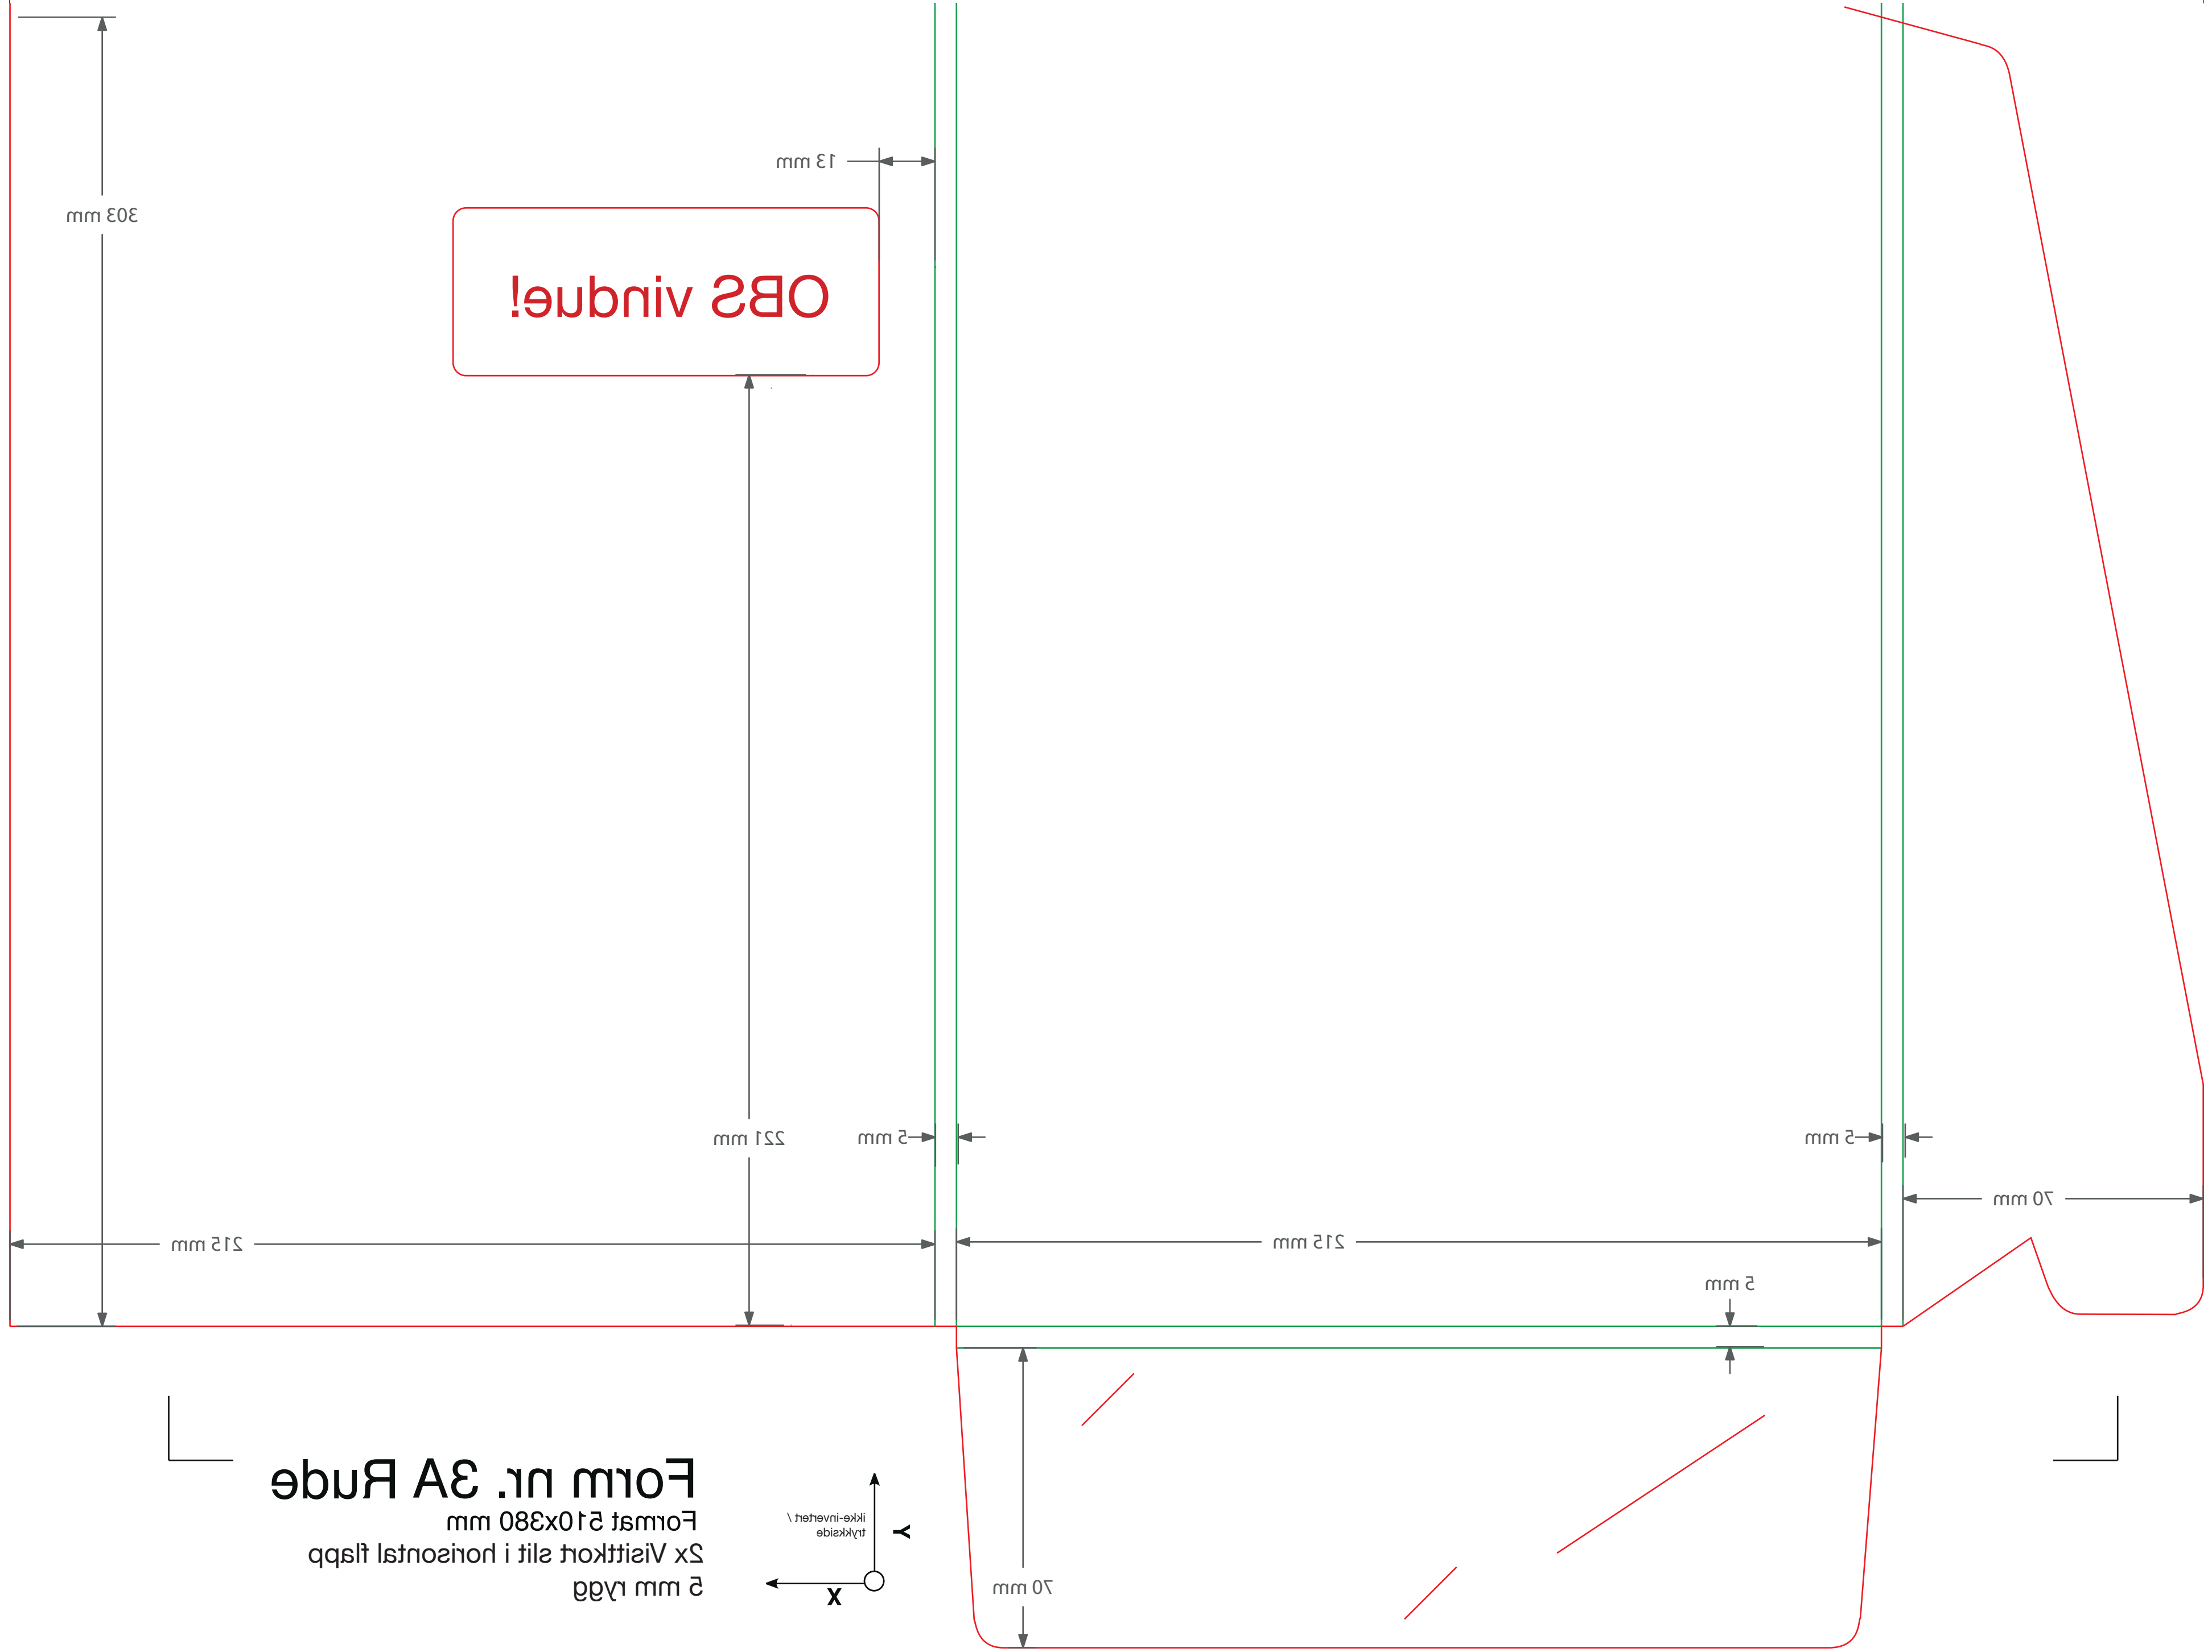

OBS vindue!

Form nr. 3A Rude
Format 510x380 mm
2x Visittkort slit i horisontal flapp
5 mm rygg

Form nr. 3A Rude
 Format 210x380 mm
 2x Vistkor sit i horisontal fælp
 2 mm lægg